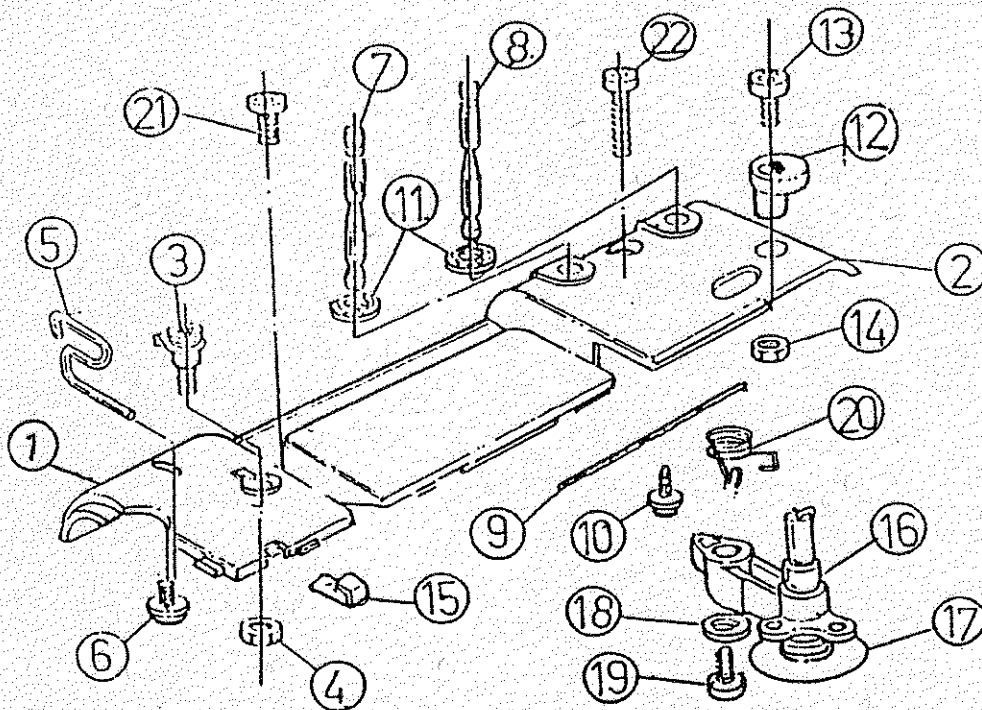

PARTES DA TAMPA SUPERIOR E ENCHEDOR DE BOBINA

REF.	DENOMINAÇÃO	CÓDIGO
		16212
1	TAMPA SUPERIOR COMPLETA	16164
2	TAMPA SUPERIOR	43466
3	GUIA FIO DO ENROLADOR	43467
4	PORCA DO GUIA FIO	43468
5	GUIA FIO	43469
6	PARAFUSO AUTO ATARRACHANTE	43470
7	PINO PORTA CARRETEL ESQUERDO	43471
8	PINO PORTA CARRETEL DIREITO	43472
9	MOLA DO PINO PORTA CARRETEL	43473
10	PARAFUSO 3X10	43474
11	FELTRO BASE DO CARRETEL	43475
12	LIMITADOR	43476
13	PARAFUSO 4X14	43477
14	PORCA 4-3-7	43478
15	GUIA FIO	43479
16	BRACO DO ENROLADOR COM ANEL	43480
17	ANEL DE BORRACHA	43433
18	ARRUELA	43481
19	PARAFUSO AUTO ATARRACHANTE 4X12	43482
20	MOLA DO BRACO DO ENROLADOR	43483
21	PARAFUSO 4X10	43484
22	PARAFUSO 4X25