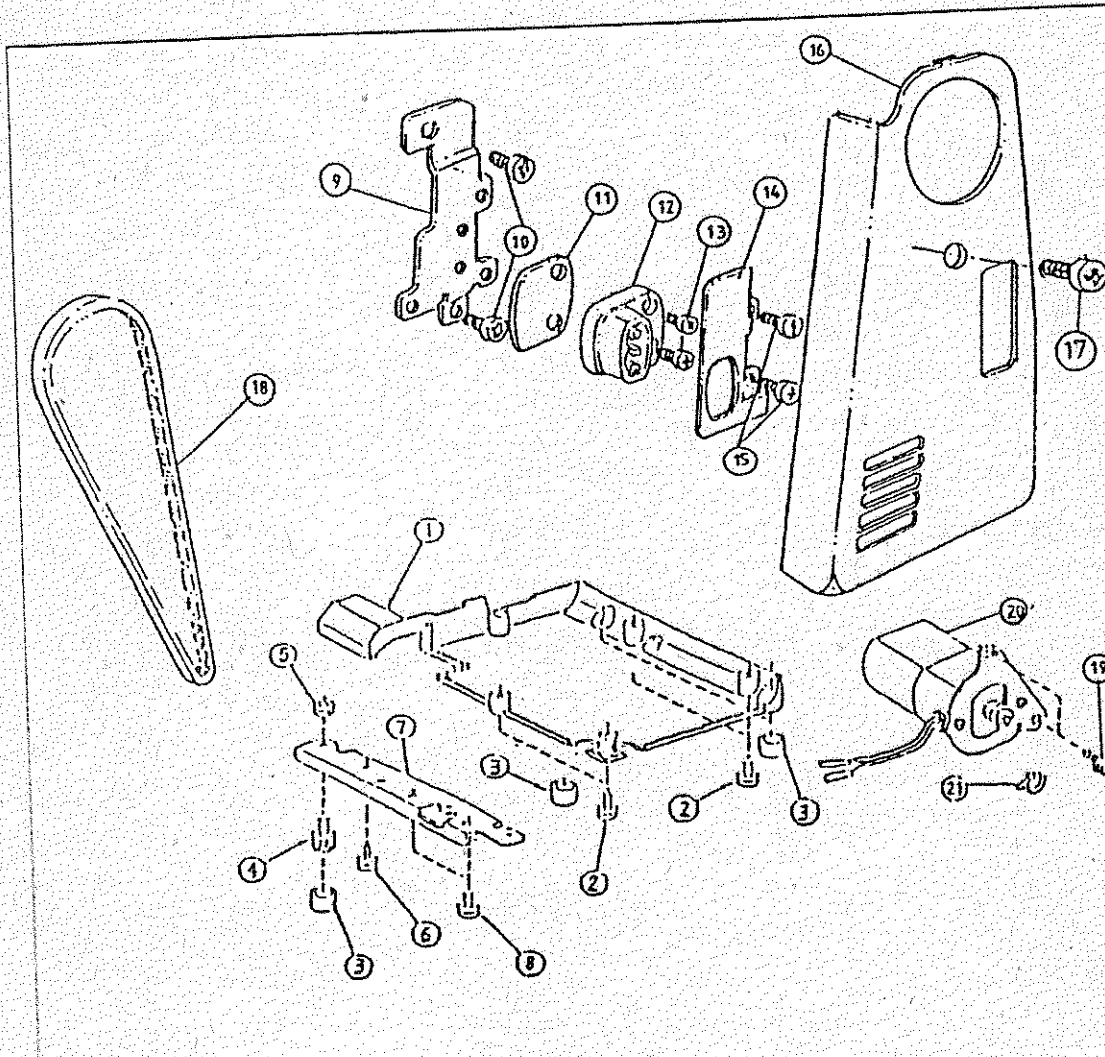

PARTES DA TOMADA DO MOTOR, CORREIA E COBERTURAS

REF.	DENOMINAÇÃO	CÓDIGO
		43580
1	BASE COBERTURA INFERIOR	43360
2	PARAFUSO 4X8	43581
3	PE DE BORRACHA	43582
4	PARAFUSO AJUSTADOR	43583
5	PORCA 5X18	43584
6	PARAFUSO ATARRACHANTE	43585
7	CHAPA DE REFORÇO	43586
8	PARAFUSO 6X14	43587
9	SUPORTE DA TOMADA	43360
10	PARAFUSO	15861
11	FIBRA ISOLANTE	15850
12	TOMADA	43588
13	PARAFUSO	43589
14	MOLDURA DA TOMADA	43487
15	PARAFUSO	16177
16	COBERTURA DA CORREIA	43590
17	PARAFUSO 4X20	43591
18	CORREIA	43592
19	PARAFUSO 5X10	16147
20	MOTOR 110v	16148
20A	MOTOR 220v	43593
21	ABRACADEIRA PLÁSTICA