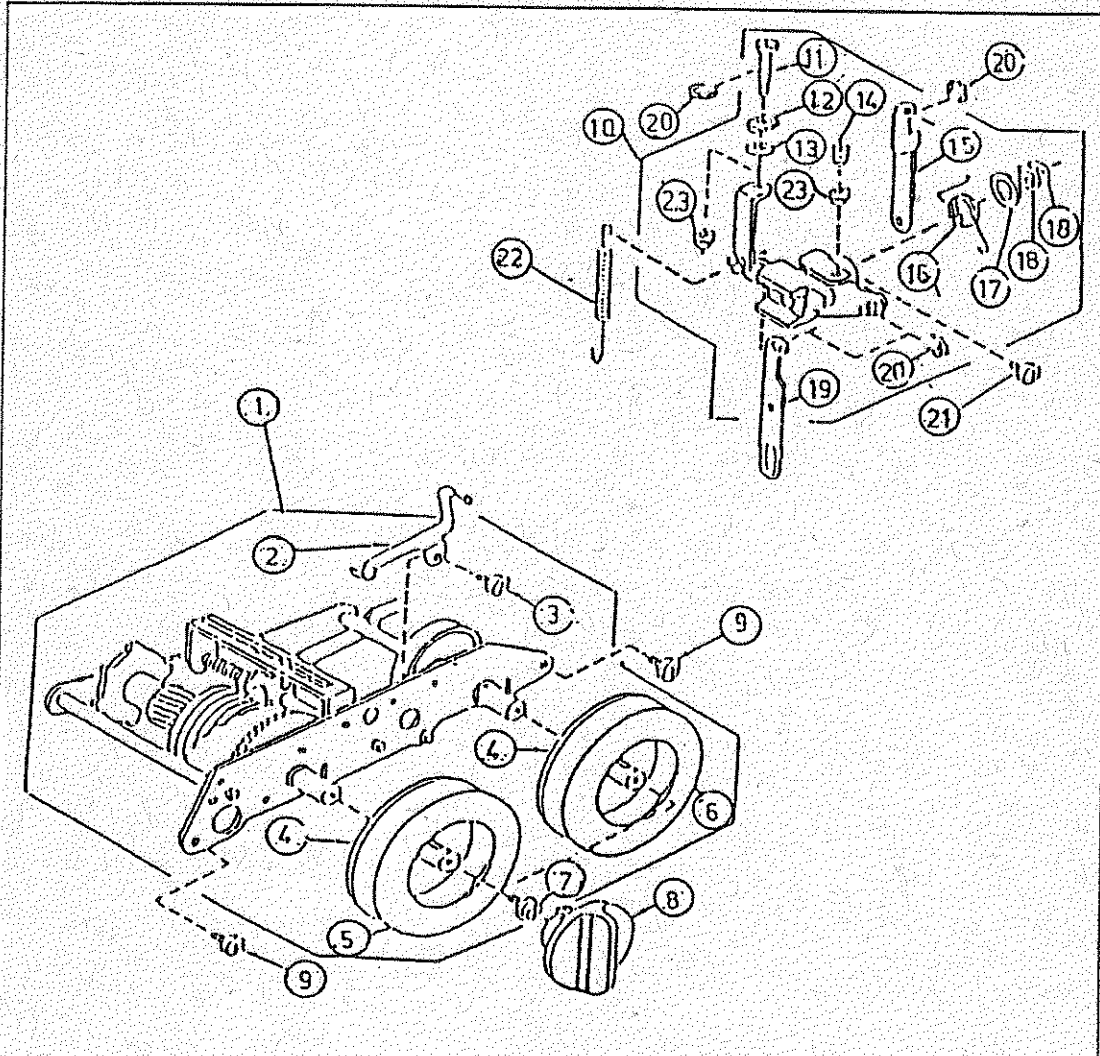

PARTES DO MECANISMO DO ZIG ZAG E REGULADOR DE PONTO

REF.	DENOMINAÇÃO	CÓDIGO
1	CONJUNTO DO MECANISMO DO ZIG ZAG	43485
2	MOLA	43486
3	PARAFUSO 3X5	43487
4	BOTÃO SELETOR DE DESENHOS	43488
5	PLACA INDICADORA DE DESENHOS	43489
6	PLACA INDICADORA DE PONTO	43490
7	PARAFUSO AUTO ATARRACHANTE	43491
8	BOTÃO	43492
9	PARAFUSO 4X8	43360
10	CONJUNTO COMPLETO DO REGULADOR DE PONTO	43493
11	PARAFUSO DE AJUSTE SS	43494
12	CHAPA DE BLOQUEIO	43495
13	ARRUELA	43496
14	PARAFUSO	43497
15	HASTE DO TRANSPORTE	43498
16	MOLA	43499
17	ARRUELA	43500
18	ANEL ELÁSTICO	43501
19	HASTE DE REVERSÃO	43502
20	ANEL ELÁSTICO E-3	43503
21	PARAFUSO 5X10	43504
22	MOLA	43505
23	PORCA	43467