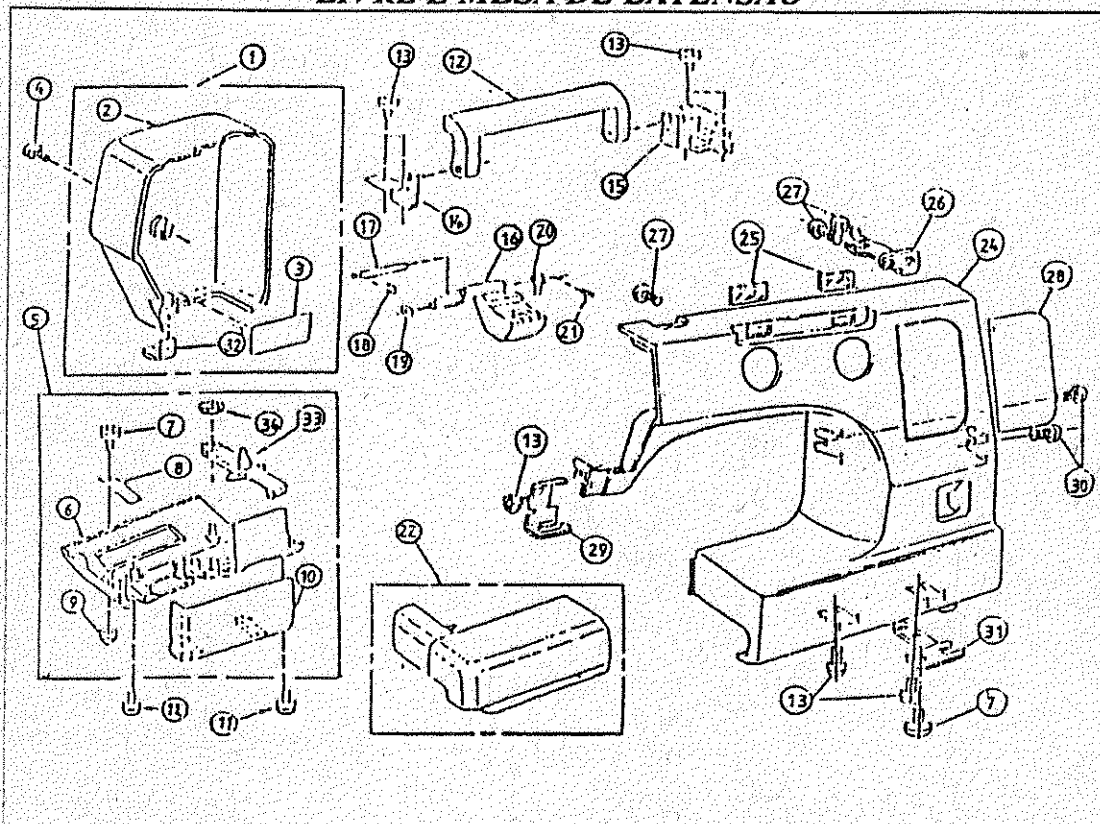

CATÁLOGO DE PEÇAS

ELGIN JX-3000

INDICE

PÁG.

<i>PARTES DO PAINEL, TAMPA FRONTAL, COBERTURA DO BRAÇO LIVRE E MESA DE EXTENSÃO.....</i>	<i>1</i>
<i>PARTES DO CONJUNTO DE TENSÃO, ILUMINAÇÃO E BARRA DO CALCADOR.....</i>	<i>2</i>
<i>PARTES DO BRAÇO OSCILANTE, BARRA DA AGULHA E PUXA FIO.....</i>	<i>3</i>
<i>PARTES DO EIXO CENTRAL E DO VOLANTE.....</i>	<i>4</i>
<i>PARTES DA TAMPA SUPERIOR E ENCHEDOR DE BOBINA.....</i>	<i>5</i>
<i>PARTES DO MECANISMO DO ZIG ZAG E REGULADOR DE PONTO.....</i>	<i>6</i>
<i>PARTES DO TRANSPORTE, ABAIXADOR DE DENTES E GARFO.....</i>	<i>7</i>
<i>PARTES DA CAIXA DA LANÇADEIRA, EIXO INFERIOR E CHAPA DA AGULHA.....</i>	<i>8</i>
<i>PARTES DA TOMADA DO MOTOR, CORREIA E COBERTURAS.....</i>	<i>9</i>

PARTES DO PAINEL E TAMPA FRONTAL, COBERTURA DO BRAÇO LIVRE E MESA DE EXTENSÃO

REF.	DENOMINAÇÃO	CÓDIGO
1	TAMPA FRONTAL COMPLETA	16210
2	TAMPA FRONTAL	16149
3	ETIQUETA REFLETORA	43351
4	PARAFUSO	43352
5	COBERTURA DO BRAÇO LIVRE COMPLETA	43353
6	COBERTURA DO BRAÇO LIVRE	43354
7	PARAFUSO 4X6	43355
8	MOLA	43356
9	PORCA 4-3-7	43357
10	TAMPA DE ACESSO A CAIXA DE BOBINA	43358
11	PARAFUSO 4X12	43359
12	ALÇA	16154
13	PARAFUSO 4X8	43360
14	SUPORTE ESQUERDO DA ALÇA	43361
15	SUPORTE DIREITO DA ALÇA	43362
16	ALAVANCA DE RETROCESSO	16153
17	EIXO DA ALAVANCA DO RETROCESSO	43363
18	ANEL ELASTICO E-5	43364
19	ANEL DE TRAVA CS-4	43365
20	MOLA DA ALVANCA DO RETROCESSO	43366
21	PARAFUSO EXAGONAL	43367
22	MESA DE EXTENSÃO	16211
23	PAINEL FRONTAL	16171
24	VISOR	43368
25	SUPORTE DA COBERTURA FRONTAL	43369
26	PARAFUSO AUTO ATARRACHANTE	43370
27	PAINEL INDICADOR DE DESENHOS	43371
28	GUIA FIO INTERMEDIÁRIO	43372
29	PARAFUSO COM FLANGE	43373
30	SUPORTE	43374
31	CORTADOR DE LINHA	43375
32	ALAVANCA ABAIXADORA DOS DENTES	43376
33	ANEL DE TRAVA CS-5	43377