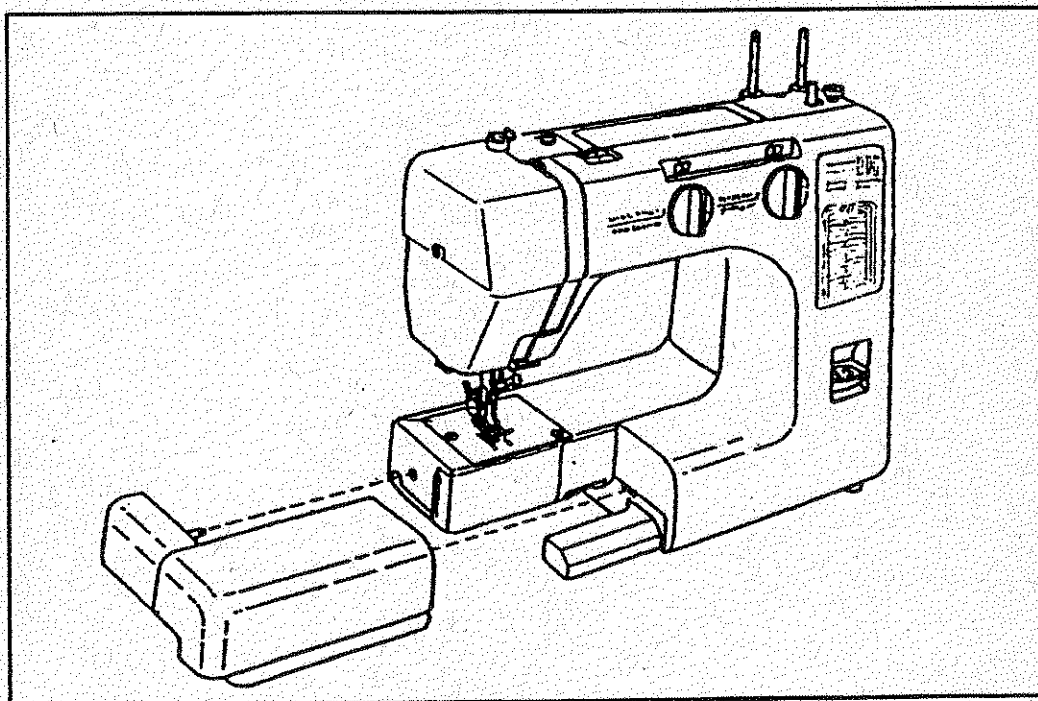

CATÁLOGO DE PEÇAS

ELGIN JX-3000

INDICE

PÁG.

<i>PARTES DO PAINEL, TAMPA FRONTAL, COBERTURA DO BRAÇO LIVRE E MESA DE EXTENSÃO.....</i>	<i>1</i>
<i>PARTES DO CONJUNTO DE TENSÃO, ILUMINAÇÃO E BARRA DO CALCADOR.....</i>	<i>2</i>
<i>PARTES DO BRAÇO OSCILANTE, BARRA DA AGULHA E PUXA FIO.....</i>	<i>3</i>
<i>PARTES DO EIXO CENTRAL E DO VOLANTE.....</i>	<i>4</i>
<i>PARTES DA TAMPA SUPERIOR E ENCHEDOR DE BOBINA.....</i>	<i>5</i>
<i>PARTES DO MECANISMO DO ZIG ZAG E REGULADOR DE PONTO.....</i>	<i>6</i>
<i>PARTES DO TRANSPORTE, ABAIXADOR DE DENTES E GARFO.....</i>	<i>7</i>
<i>PARTES DA CAIXA DA LANÇADEIRA, EIXO INFERIOR E CHAPA DA AGULHA.....</i>	<i>8</i>
<i>PARTES DA TOMADA DO MOTOR, CORREIA E COBERTURAS.....</i>	<i>9</i>

PARTES DO PAINEL E TAMPA FRONTAL, COBERTURA DO BRAÇO LIVRE E MESA DE EXTENSÃO

REF.	DENOMINAÇÃO	CÓDIGO
1	TAMPA FRONTAL COMPLETA	16210
2	TAMPA FRONTAL	16149
3	ETIQUETA REFLETORA	43351
4	PARAFUSO	43352
5	COBERTURA DO BRAÇO LIVRE COMPLETA	43353
6	COBERTURA DO BRAÇO LIVRE	43354
7	PARAFUSO 4X6	43355
8	MOLA	43356
9	PORCA 4-3-7	43357
10	TAMPA DE ACESSO A CAIXA DE BOBINA	43358
11	PARAFUSO 4X12	43359
12	ALÇA	16154
13	PARAFUSO 4X8	43360
14	SUPORTE ESQUERDO DA ALÇA	43361
15	SUPORTE DIREITO DA ALÇA	43362
16	ALAVANCA DE RETROCESSO	16153
17	EIXO DA ALAVANCA DO RETROCESSO	43363
18	ANEL ELASTICO E-5	43364
19	ANEL DE TRAVA CS-4	43365
20	MOLA DA ALVANCA DO RETROCESSO	43366
21	PARAFUSO EXAGONAL	43367
22	MESA DE EXTENSÃO	16211
23	PAINEL FRONTAL	16171
24	VISOR	43368
25	SUPORTE DA COBERTURA FRONTAL	43369
26	PARAFUSO AUTO ATARRACHANTE	43370
27	PAINEL INDICADOR DE DESENHOS	43371
28	GUIA FIO INTERMEDIÁRIO	43372
29	PARAFUSO COM FLANGE	43373
30	SUPORTE	43374
31	CORTADOR DE LINHA	43375
32	ALAVANCA ABAIXADORA DOS DENTES	43376
33	ANEL DE TRAVA CS-5	43377