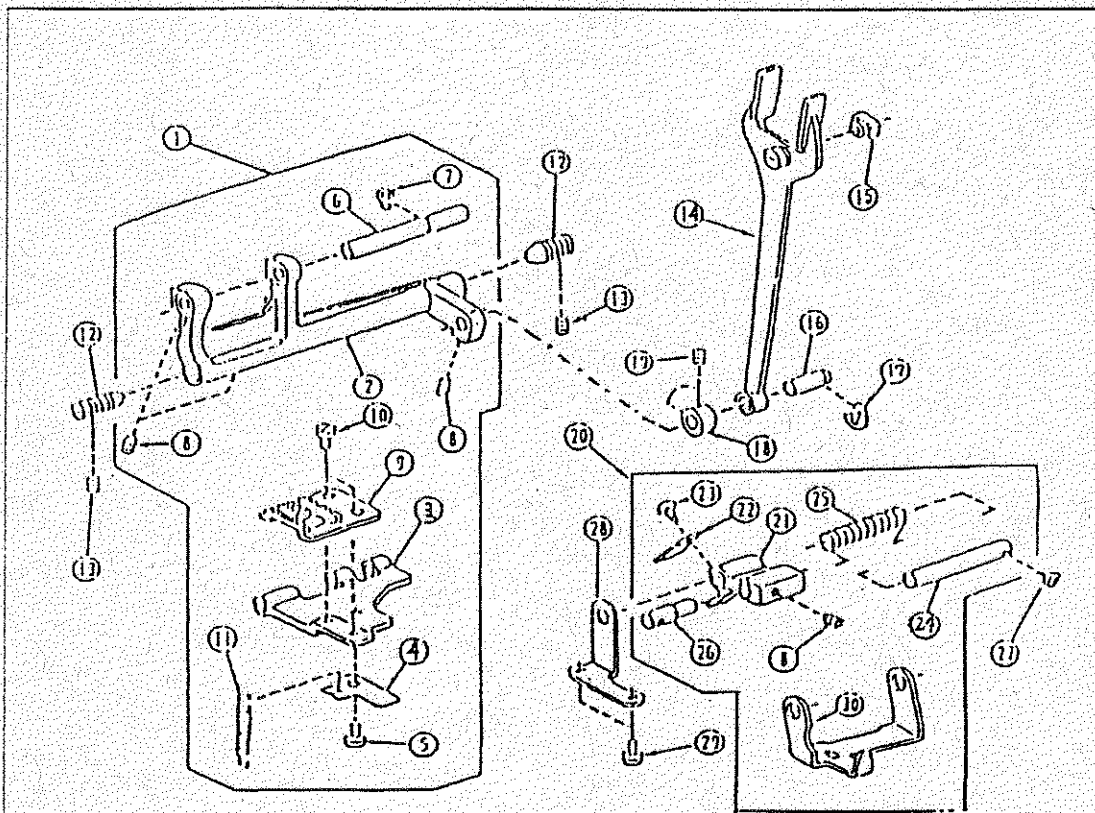

PARTES DO TRANSPORTE, ABAIXADOR DE DENTES E GARFO

REF.	DENOMINAÇÃO	CÓDIGO
1	TRANSPORTE COMPLETO	43506
2	EIXO IMPULSOR	43507
3	SUPORTE DOS DENTES	43508
4	PLACA DO SUPORTE	43509
5	PARAFUSO	43510
6	EIXO	43511
7	ANEL ELÁSTICO	43512
8	PARAFUSO EXAGONAL	43513
9	TRANSPORTADOR	43514
10	PARAFUSO	43515
11	MOLA	43516
12	PARAFUSO CONTRA PONTO	43517
13	PARAFUSO EXAGONAL 5X5	43410
14	GARFO	43518
15	GUIA CORREDIÇA	43519
16	PINO DO PÉ DO GARFO	43520
17	ANEL ELÁSTICO E-6	43521
18	ANEL DE AJUSTE	43522
19	PARAFUSO EXAGONAL	43426
20	SISTEMA ABAIXADOR DOS DENTES	43523
21	BLOCO ABAIXADOR	43524
22	PLACA DESLIZANTE	43525
23	PARAFUSO	43526
24	EIXO DO ABAIXADOR	43527
25	MOLA	43528
26	EIXO DE REGULAGEM DOS DENTES	43529
27	PARAFUSO 4X12	43359
28	SUPORTE DO EIXO ABAIXADOR	43530
29	PARAFUSO 4X6	43355
30	ALAVANCA SELETORA	43531